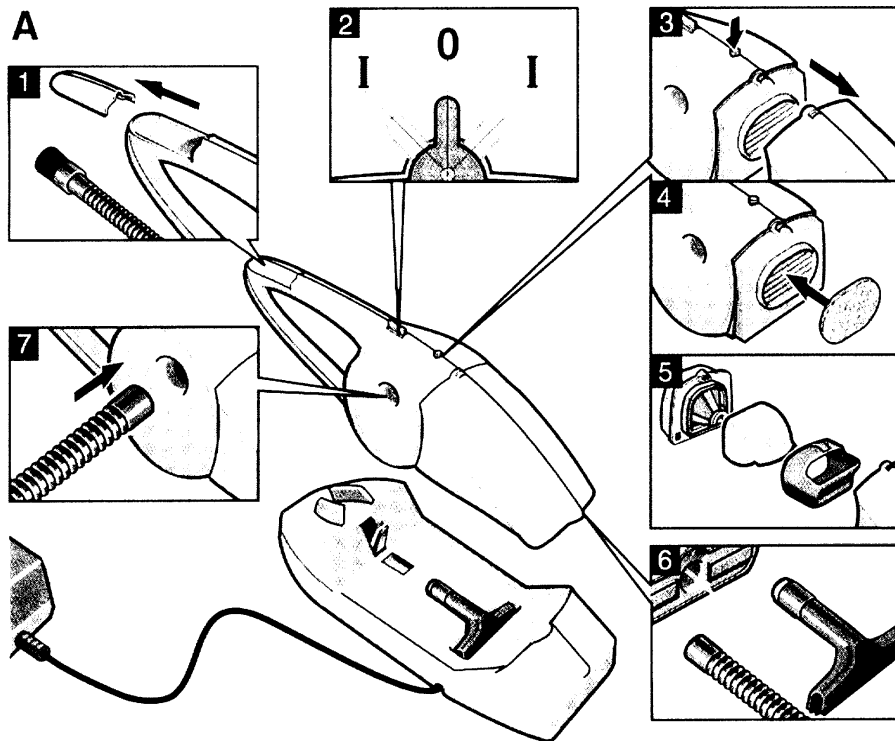

Ujištění dovozce o vydání prohlášení o shodě

Vážený zákazníku,

dle § 13, odst.5 zákona č. 22/97 Sb. Vás ujišťujeme, že na všechny výrobky distribuované společností BSH domácí spotřebiče s. r. o. našim obchodním partnerům bylo vydáno prohlášení o shodě ve smyslu zákona č. 22/97 Sb. a příslušných nařízení vlády.

Toto ujištění dovozce o vydání prohlášení o shodě se vztahuje na všechny výrobky včetně plynových spotřebičů, které jsou obsaženy v aktuálním ceníku firmy BSH domácí spotřebiče s. r. o.