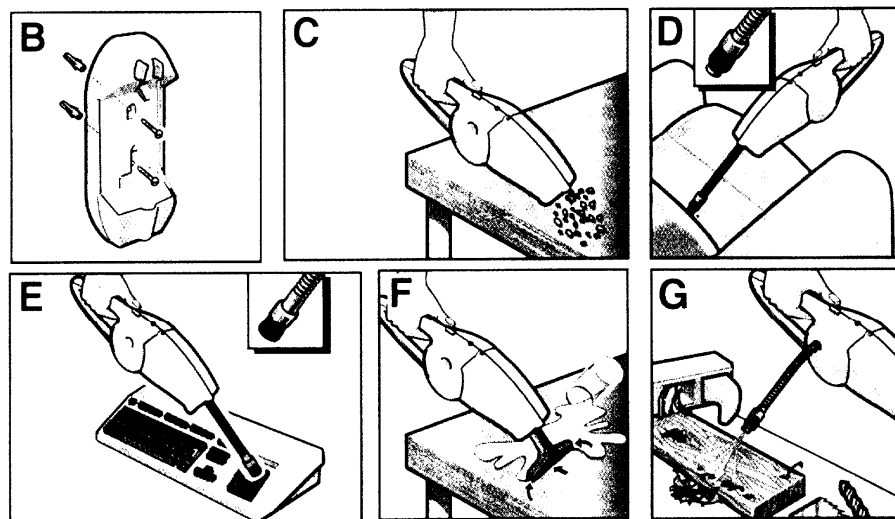

Ujištění dovozce o vydání prohlášení o shodě

Vážený zákazníku,

dle § 13, odst.5 zákona č. 22/97 Sb. Vás ujišťujeme, že na všechny výrobky distribuované společností BSH domácí spotřebiče s. r. o. našim obchodním partnerům bylo vydáno prohlášení o shodě ve smyslu zákona č. 22/97 Sb. a příslušných nařízení vlády.

Toto ujištění dovozce o vydání prohlášení o shodě se vztahuje na všechny výrobky včetně plynových spotřebičů, které jsou obsaženy v aktuálním ceníku firmy BSH domácí spotřebiče s. r. o.